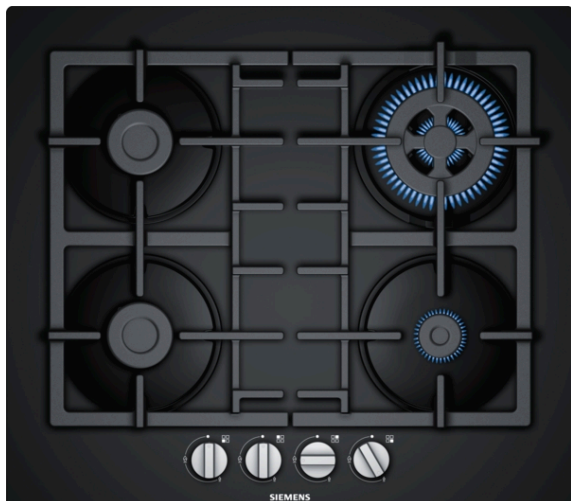

**iQ300, Plynová varná doska, 60 cm,
tvrdené sklo
EN6B6HB90**

Plynový varný panel s ovládaním vpredu.

- ✓ Wok horák s výkonom 3,3 kW je ideálny pre prípravu širokej škály jedál, dokonca aj vo väčších množstvách.
- ✓ Vysoko kvalitné materiály a spracovanie - súvislé liatinové rošty.
- ✓ Biomethane ready – pripojte svoju plynovú varnú dosku na obnoviteľný biometánový plyn.
- ✓ Mečovitý ovládacie volič je kombinácia moderného dizajnu a praktického využitia.
- ✓ Extrémna tepelná odolnosť a jednoduché čistenie - moderný sklokeramický povrch.

Výbava

Technické údaje

označenie produktového radu : plynová doska s ovládaním
konštrukcia : Vstavaný spotrebič
zdroj el. energie : plynový
počet varných zón, ktoré možno použiť súčasne : 4
ovládacie prvky : mečovitý ovládacie gombík
Rozmery niky : 45 x 560-562 x 480-492 mm
šírka : 590 mm
rozmery spotrebiča : 45 x 590 x 520 mm
rozmery zabaleného spotrebiča : 141 x 651 x 578 mm
Hmotnosť netto : 13,7 kg
hmotnosť brutto : 14,6 kg
ukazovateľ zvyšného tepla : žiadny
umiestnenie ovládacieho panelu : vpredu
základný materiál povrchu : tvrdené sklo
materiál povrchu : čierna
farba rámu : čierna
aprobačné certifikáty : CE
Dĺžka prívodného kábla : 100 cm
EAN : 4242003845677
príkion : 1 W
príkion pri pripojení na plyn : 7800 W
istenie : 3 A
napätie : 220-240 V
frekvencia : 50; 60 Hz

Zvláštne príslušenstvo

HZ298108	Wok krúžok
HZ298105	Podložka pre mierne varenie

4 242003 845677

iQ300, Plynová varná doska, 60 cm, tvrdené sklo EN6B6HB90

Výbava

Design

- povrch: tvrdené sklo , čierna
- dizajn bez rámčeka: varnú dosku umiestnite zarovnanú alebo mierne vyvýšenú na pracovnú dosku
- samostatné liatinové rošty, deliteľné

iQ300, Plynová varná doska, 60 cm,
tvrdené sklo
EN6B6HB90

Rozmerové výkresy